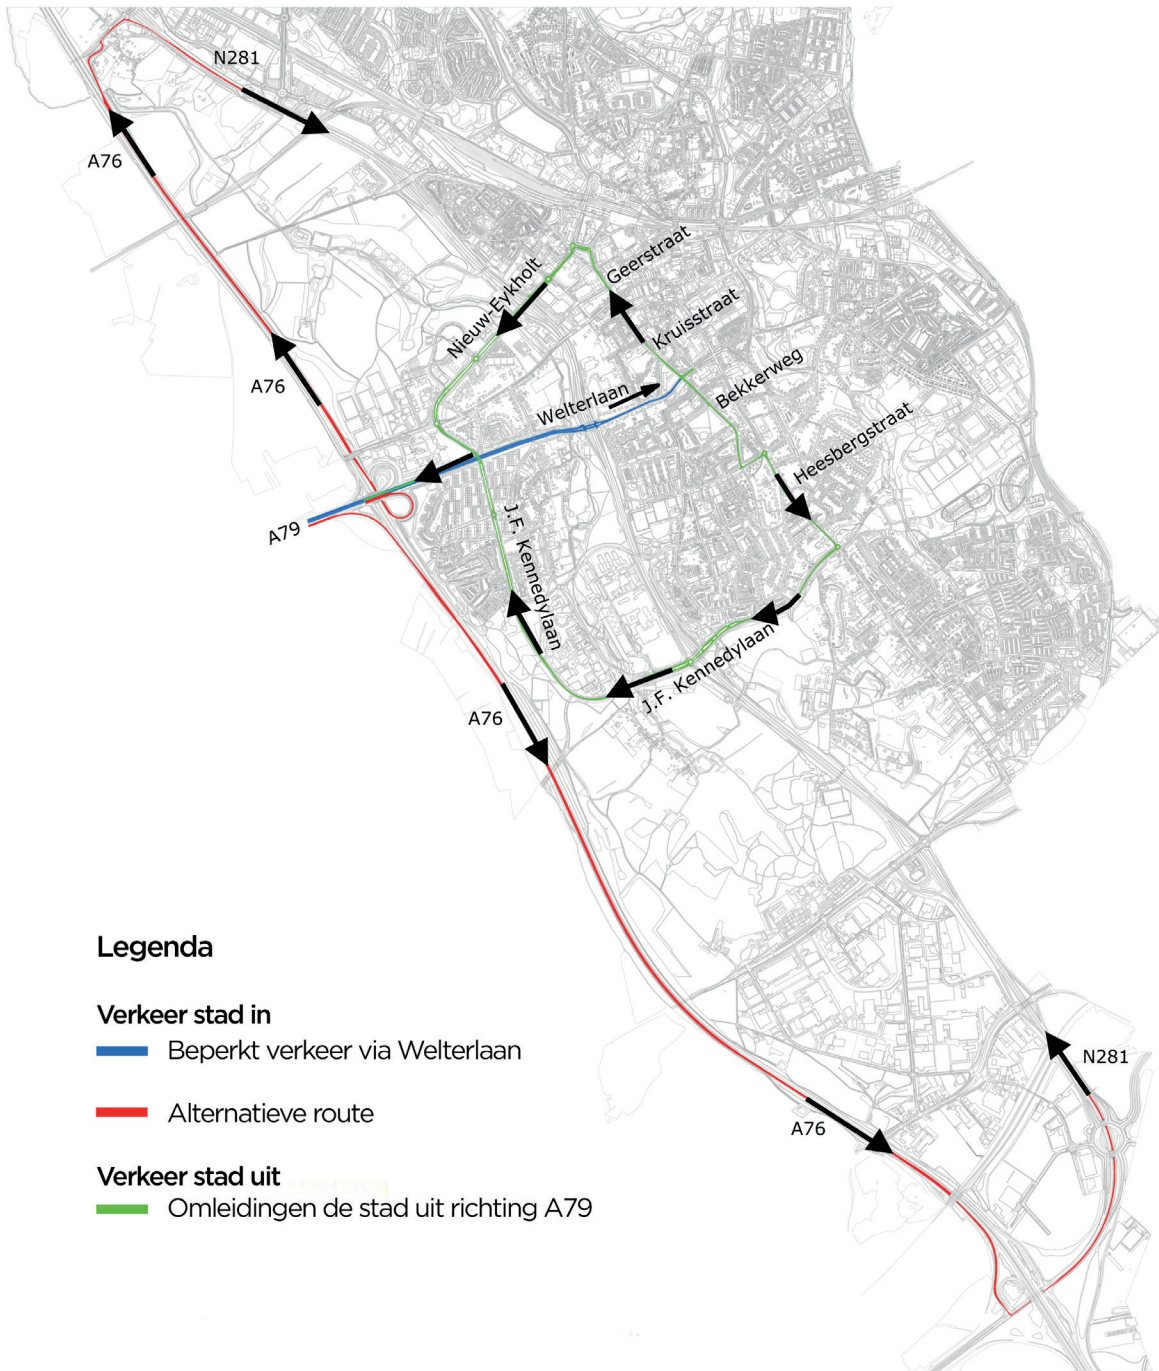

### Verkeersroutes tijdens de werkzaamheden

De aannemer werkt in verschillende fasen aan de Welterlaan, Burg. Gijzelslaan en de Benzenraderweg. Tijdens deze fasen zijn er verschillende wegafsluitingen en omleidingen. Dit staat op locatie aangegeven. Bewoners worden door de aannemer op de hoogte gehouden.

Naar verwachting start medio mei de werkzaamheden aan de Welterlaan. Tijdens deze werkzaamheden is de Welterlaan in één richting dicht. U kunt nog steeds de stad in via de Welterlaan, maar u zult vertraging ondervinden vanwege de werkzaamheden. Daarom zijn er alternatieve routes beschikbaar. Zie de achterzijde van deze nieuwsbrief. Verkeer dat de stad verlaat moet gebruik maken van deze omleidingen.

# Verkeersroutes tijdens de werkzaamheden

### Verkeer stad in

— Beperkt verkeer via Welterlaan

— Alternatieve route